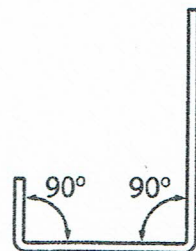

kabel — LED-lampje — weerstand — batterijaansluiting

kunststof

	SCHAAL:	GETEKEND: N. Lamme	OPMERKINGEN:
	MAATEENHEID: mm	KLAS:	
	DATUM:	GEZIEN:	
Zenuwspel			A4