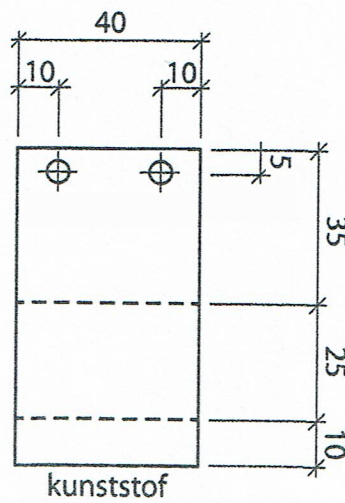

kabel — LED-lampje — weerstand — batterijaansluiting

kunststof

	SCHAAL:	GETEKEND: N. Lamme	OPMERKINGEN:
	MAATEENHEID: mm	KLAS:	
	DATUM:	GEZIEN:	
Zenuwspel			A4