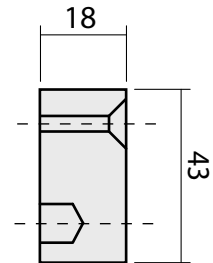

DOORSNEDE A-A

SCHAAL:
MAATEENHEID: mm
DATUM:

GETEKEND: N. Lamme
KLAS:
GEZIEN:

OPMERKINGEN:

Pennenhouder met bakje

A4